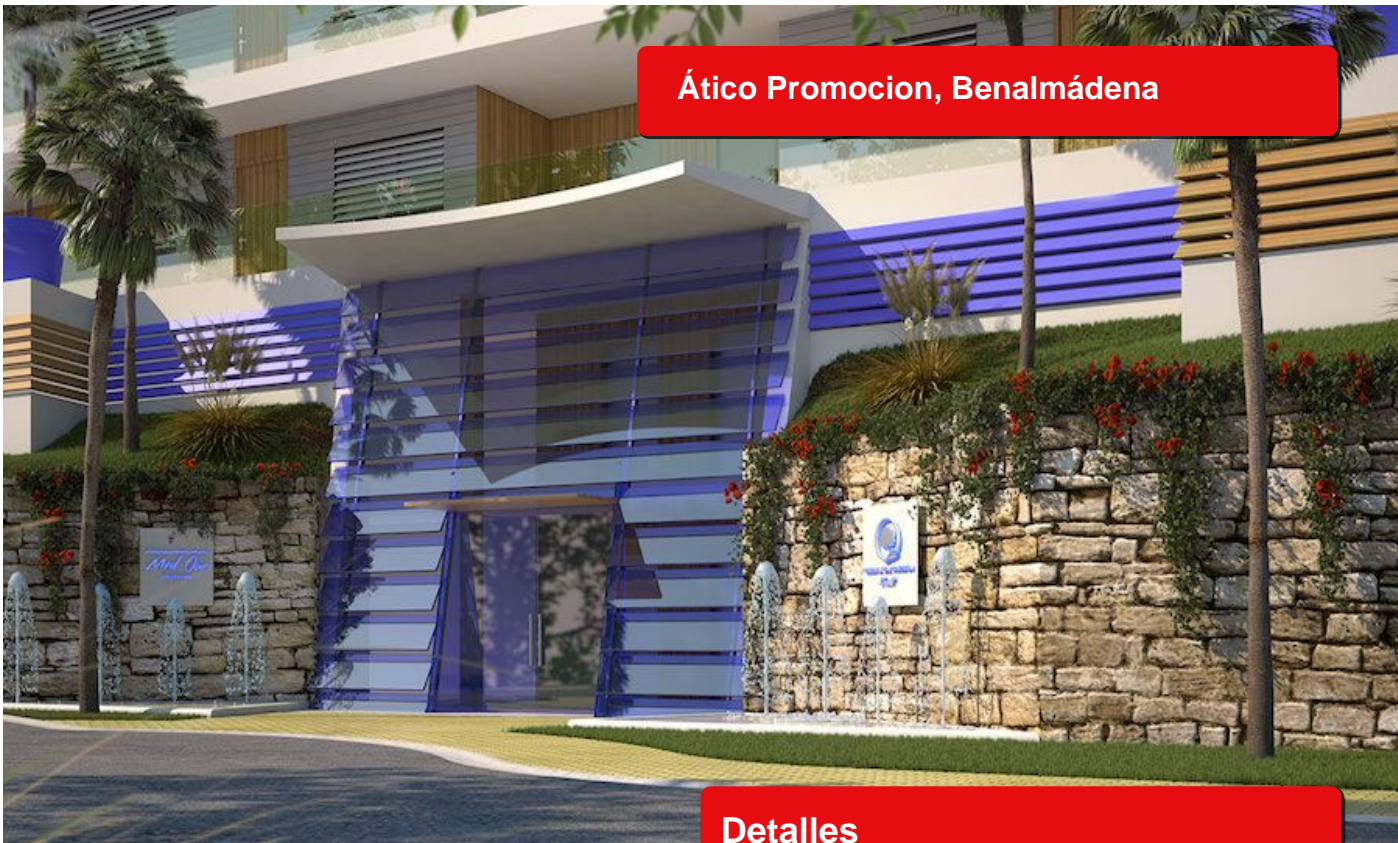

Ático Promocion, Benalmádena

Detalles

REF: BE319

Dormitorios: 2

Baños : 2

Sup. Cons: m2

Sup. Util: 92 m2

Comunidad: €