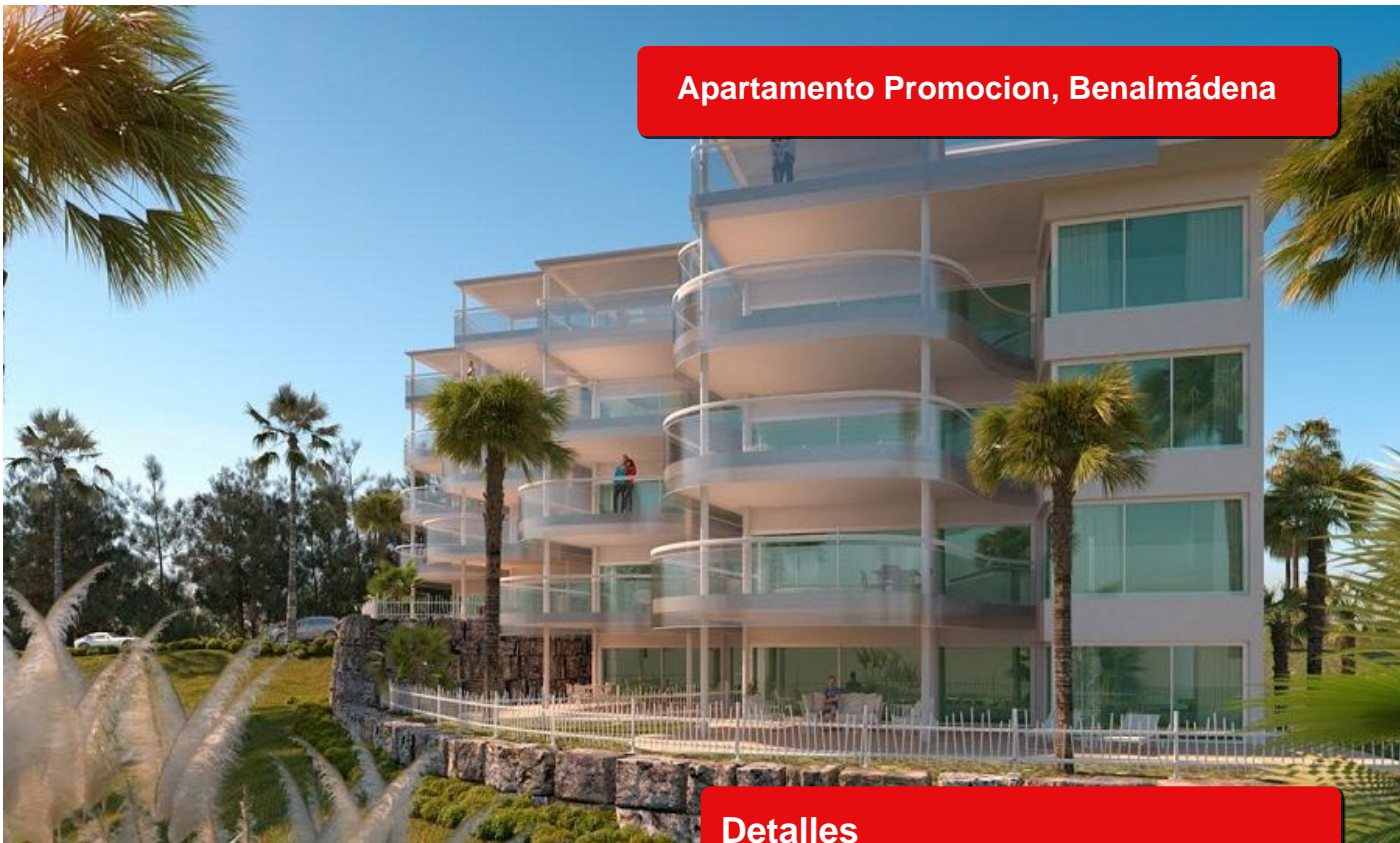

## Apartamento Promocion, Benalmádena

### Detalles

REF: BE323

Dormitorios: 3

Baños : 2

Sup. Cons: 115 m2

Sup. Util: m2

Comunidad: €

IBI: €